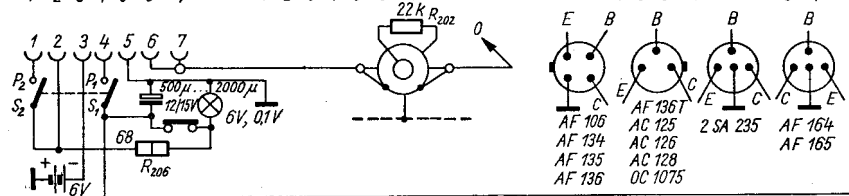

AM-KF 460 kHz, FM-KF 10,7 MHz

Pos	Sáv	T1	C ₃₇₀	C ₃₉₀	C ₃₉₂	C ₁₅₇	C ₁₆₃	C ₁₆₄	R ₄₀₄
FCC	87,5...108 MHz	AF 106	2×20	47	25	8	2...6	12	390
OIRT	63...74 MHz	AF 134	6×17	56	33	10	3...10	20	1k
OIRT	63...73 MHz	AF 164	6×17	56	33	10	3...10	20	680
CCIR	87,5...104 MHz	AF 106	2×20	47	25	10	2...6	15	390
CCIR0	87,5...100 MHz	AF 106	6×17	47	25	8	2...6	15	390

A OIRT típus L₁₅₃ tekercse is eltérő.

BR 103 A, BR 113 A, BR 113 B
CAMPING VIDEOTON/2

- E B
- B B
- B B
- C C
- AF 106
- AF 134
- AF 135
- AF 136
- AF 136T
- AC 125
- AC 126
- AC 128
- OC 1075
- 2 SA 235
- AF 164
- AF 165