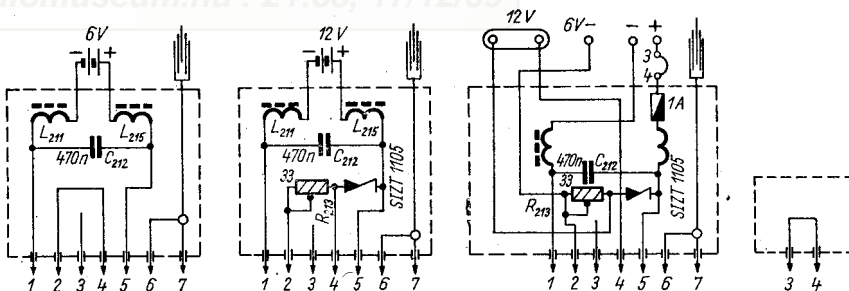

AM-KF 460 kHz, FM-KF 10,7 MHz

Pos	Sáv	T1	C ₃₇₀	C ₃₉₀	C ₃₉₂	C ₁₅₇	C ₁₆₃	C ₁₆₄	R ₄₀₄
FCC	87,5...108 MHz	AF 106	2×20	47	25	8	2...6	12	390
OIRT	63...74 MHz	AF 134	6×17	56	33	10	3...10	20	1k
OIRT	63...73 MHz	AF 164	6×17	56	33	10	3...10	20	680
CCIR	87,5...104 MHz	AF 106	2×20	47	25	10	2...6	15	390
CCIR0	87,5...100 MHz	AF 106	6×17	47	25	8	2...6	15	390

A OIRT típus L₁₅₃ tekercse is eltérő.

BR 103 A, BR 113 A, BR 113 B
CAMPING VIDEOTON/2

- E B
- B B
- B B
- C C
- AF 106
- AF 134
- AF 135
- AF 136
- AF 136T
- AC 125
- AC 126
- AC 128
- OC 1075
- 2 SA 235
- AF 164
- AF 165