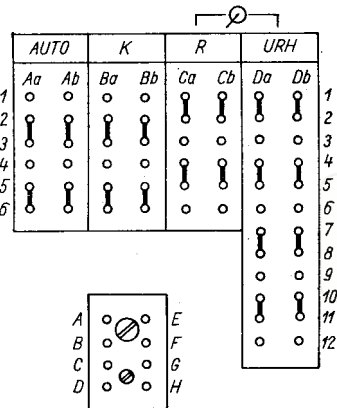

AM-KF 460 kHz, FM-KF 10,7 MHz

Pos	Sáv	T1	C ₃₇₀	C ₃₉₀	C ₃₉₂	C ₁₅₇	C ₁₆₃	C ₁₆₄	R ₄₀₄
FCC	87,5...108 MHz	AF 106	2×20	47	25	8	2...6	12	390
OIRT	63...74 MHz	AF 134	6×17	56	33	10	3...10	20	1k
OIRT	63...73 MHz	AF 164	6×17	56	33	10	3...10	20	680
CCIR	87,5...104 MHz	AF 106	2×20	47	25	10	2...6	15	390
CCIR0	87,5...100 MHz	AF 106	6×17	47	25	8	2...6	15	390

A OIRT típus L₁₅₃ tekercse is eltérő.

BR 103 A, BR 113 A, BR 113 B
CAMPING VIDEOTON/2

- E B
- B B
- B B
- C C
- AF 106
- AF 134
- AF 135
- AF 136
- AF 136T
- AC 125
- AC 126
- AC 128
- OC 1075
- 2 SA 235
- AF 164
- AF 165