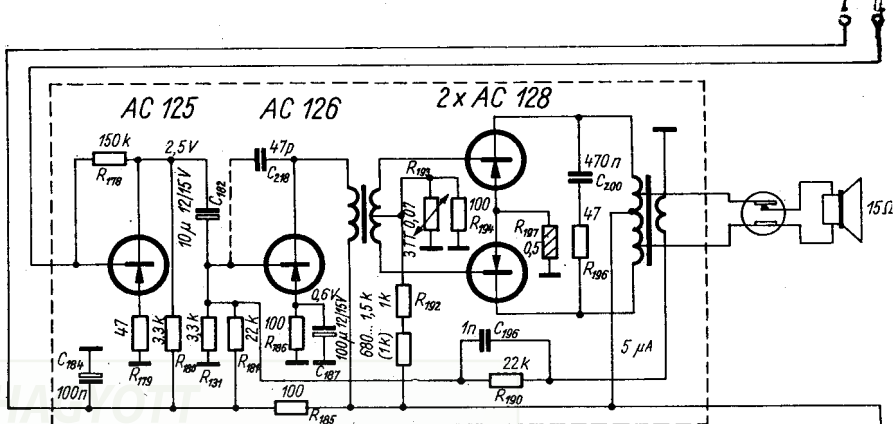

AM-KF 460 kHz, FM-KF 10,7 MHz

Pos	Sáv	T1	C ₃₇₀	C ₃₉₀	C ₃₉₂	C ₁₅₇	C ₁₆₃	C ₁₆₄	R ₄₀₄
FCC	87,5...108 MHz	AF 106	2×20	47	25	8	2...6	12	390
OIRT	63...74 MHz	AF 134	6×17	56	33	10	3...10	20	1k
OIRT	63...73 MHz	AF 164	6×17	56	33	10	3...10	20	680
CCIR	87,5...104 MHz	AF 106	2×20	47	25	10	2...6	15	390
CCIR0	87,5...100 MHz	AF 106	6×17	47	25	8	2...6	15	390

A OIRT típus L₁₅₃ tekercse is eltérő.

BR 103 A, BR 113 A, BR 113 B
CAMPING VIDEOTON/2

- E B
- B B
- B B
- C C
- AF 106
- AF 134
- AF 135
- AF 136
- AF 136T
- AC 125
- AC 126
- AC 128
- OC 1075
- 2 SA 235
- AF 164
- AF 165